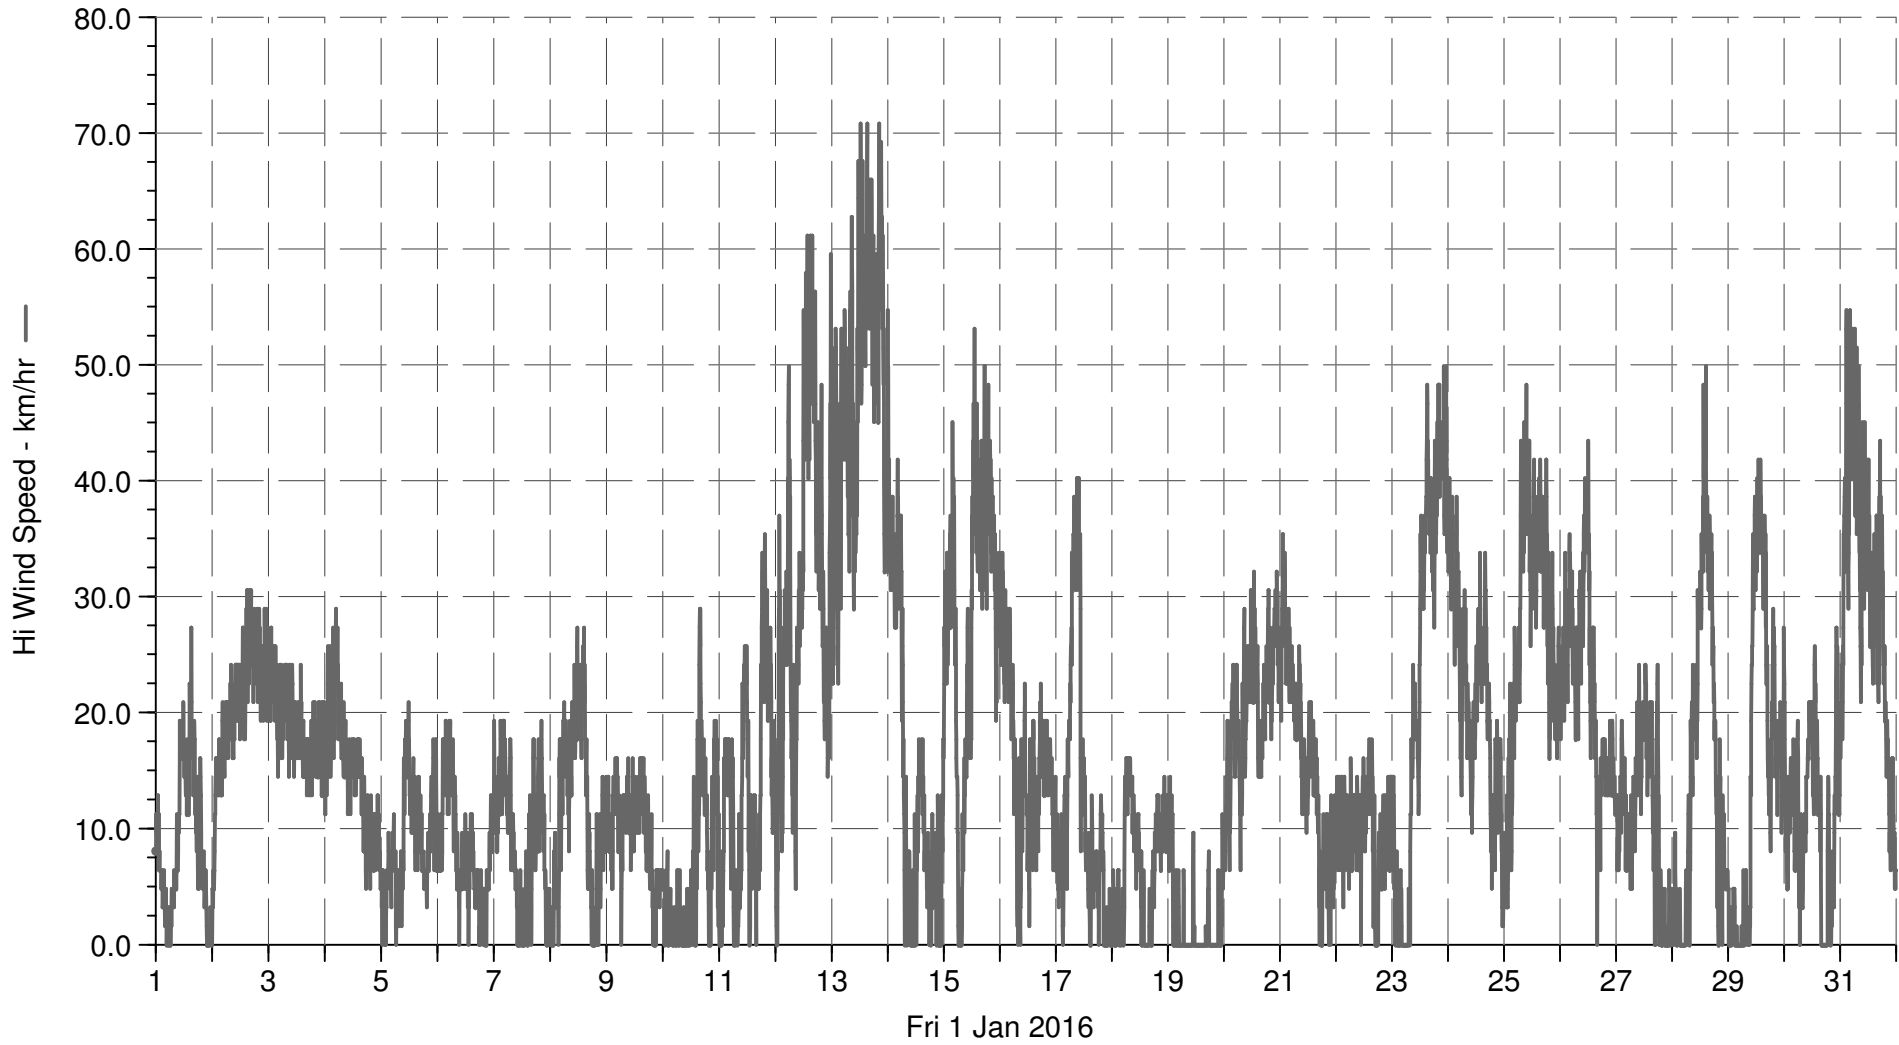

WetterGrub3200

■ Hi Wind Speed